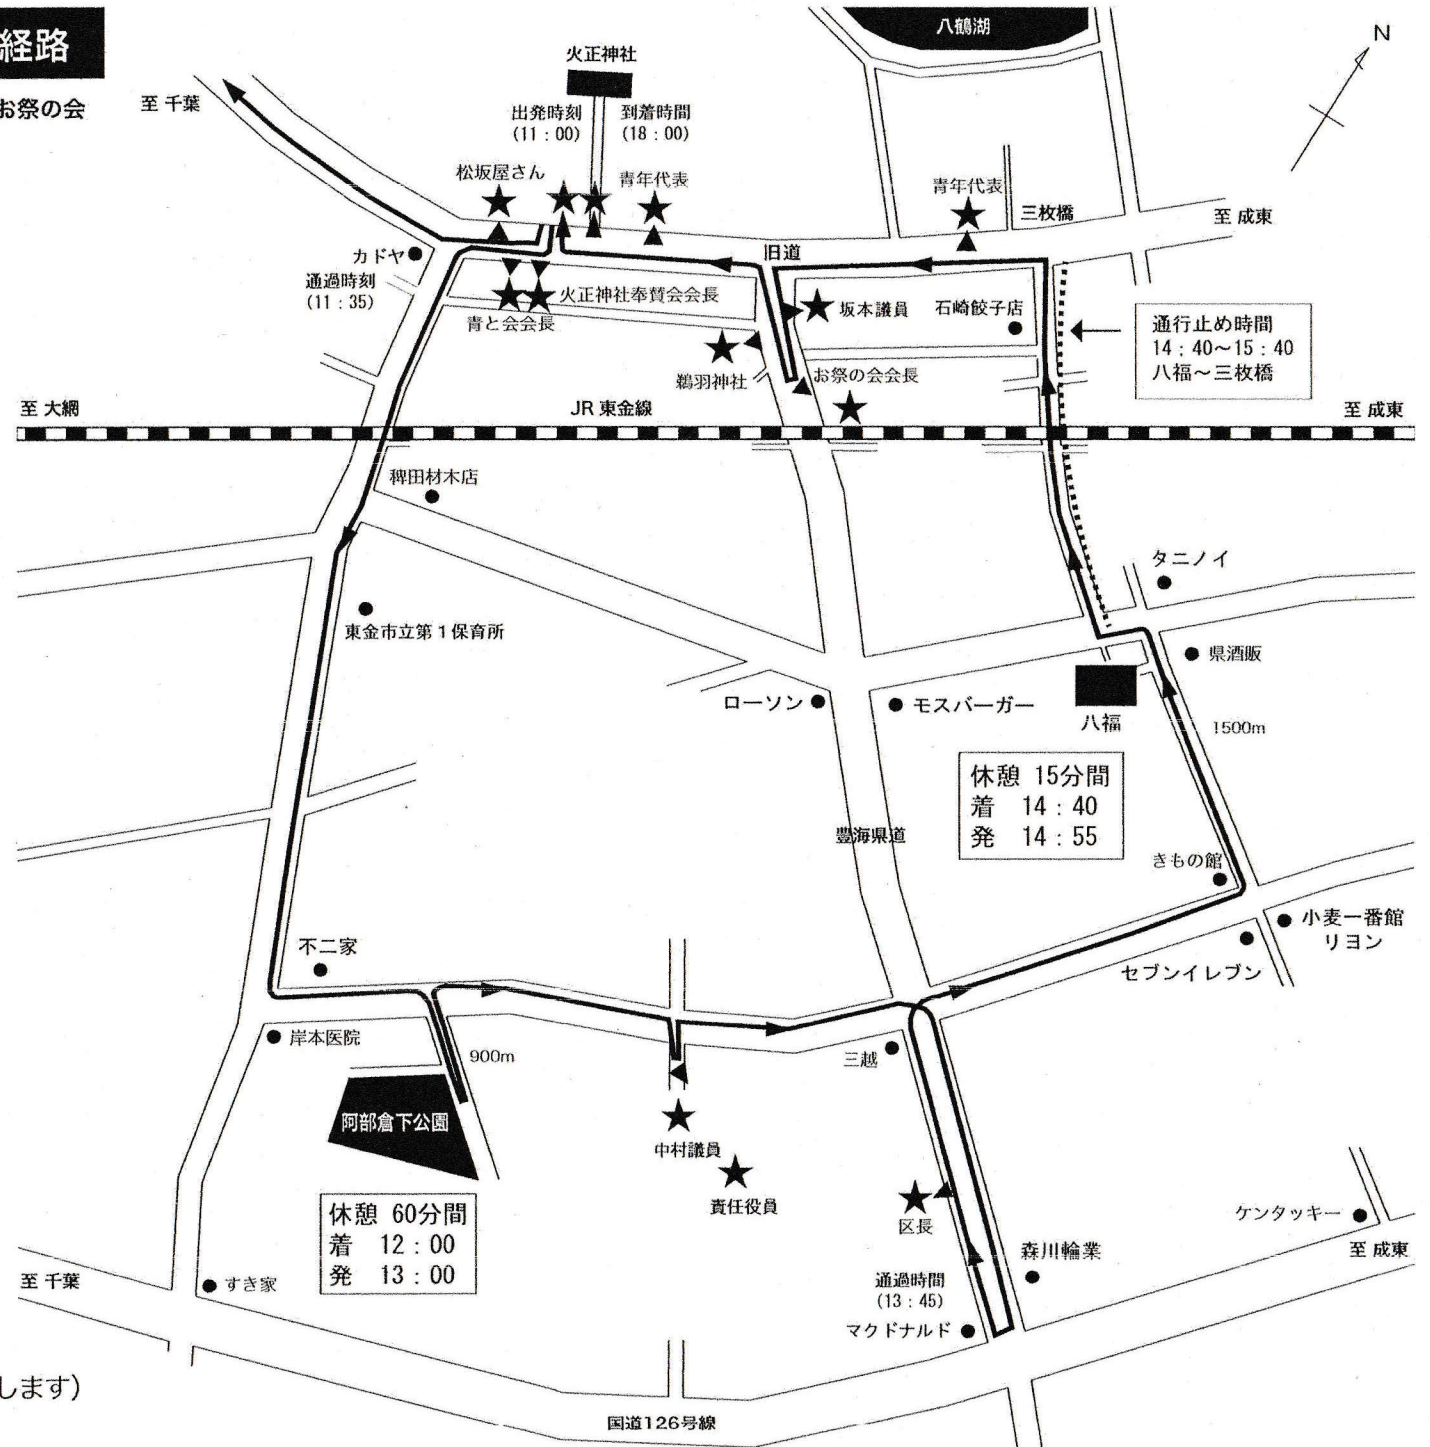

平成30年7月28日(土) 上宿区内運行経路

上宿お祭の会

10:00 東上会館 集合
 11:00 東上会館 出発
 15:40 東上会館 到着
 夕食・イベント
 17:35~ 川場区~谷区を迎える
 18:00頃 大豆谷に向け出発

【留意事項】

- ①旧道及び豊海県道運行時は、片側交互通行をお願いします。
- ②ハナムケ箇所では、一時的（3分間）に、一般車両の通行が不可となります。
- ③緊急車両や路線バス接近時には、速やかに移動します。
- ④タイムスケジュールの詳細は、別途資料を参照ください。

★ … ハナムケ場所(青と会の皆さん四丁目をお願いします)
 ▲